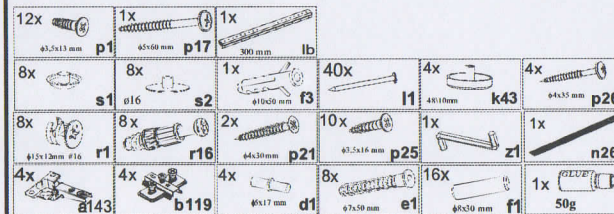

AIDONITSA

ALEX COMO2D1S

www.aidonitsa.gr