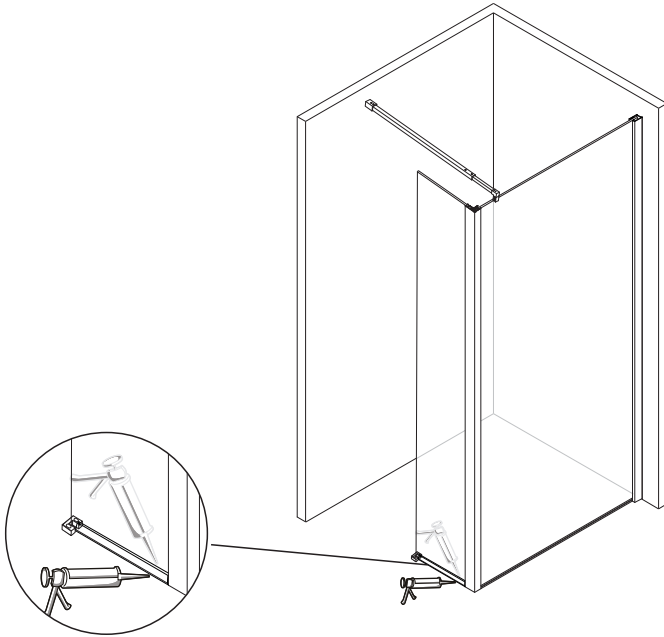

KARAG Italia Srl
VIA PALETTI 6, 41051 Castelnovo
Rangone(MO), Italy
+39-0595332125
info@karag.it / www.karag.it

Copyright © 2017 KARAG Italia Srl