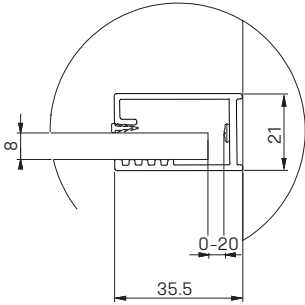

KARAG

bathroom experience...

www.karag.it

WALKIN

INSTALLATION MANUAL

SIZE	X
700	680-700
800	780-800
900	880-900
1000	980-1000
1100	1080-1100
1200	1180-1200
1400	1380-1400

- Not Included
- non inclus
- non incluso
- neinclus
- brak w zestawie
- Dahil deđildir
- δεν συμπεριλαμβάνονται
- no incluido
- Не входит в комплект
- не входит до комплекту
- Não incluido

H1
x1

H2
x1

H3

x7
ϕ6

H4

x5
ST4x30

H5
x1

H6
x1