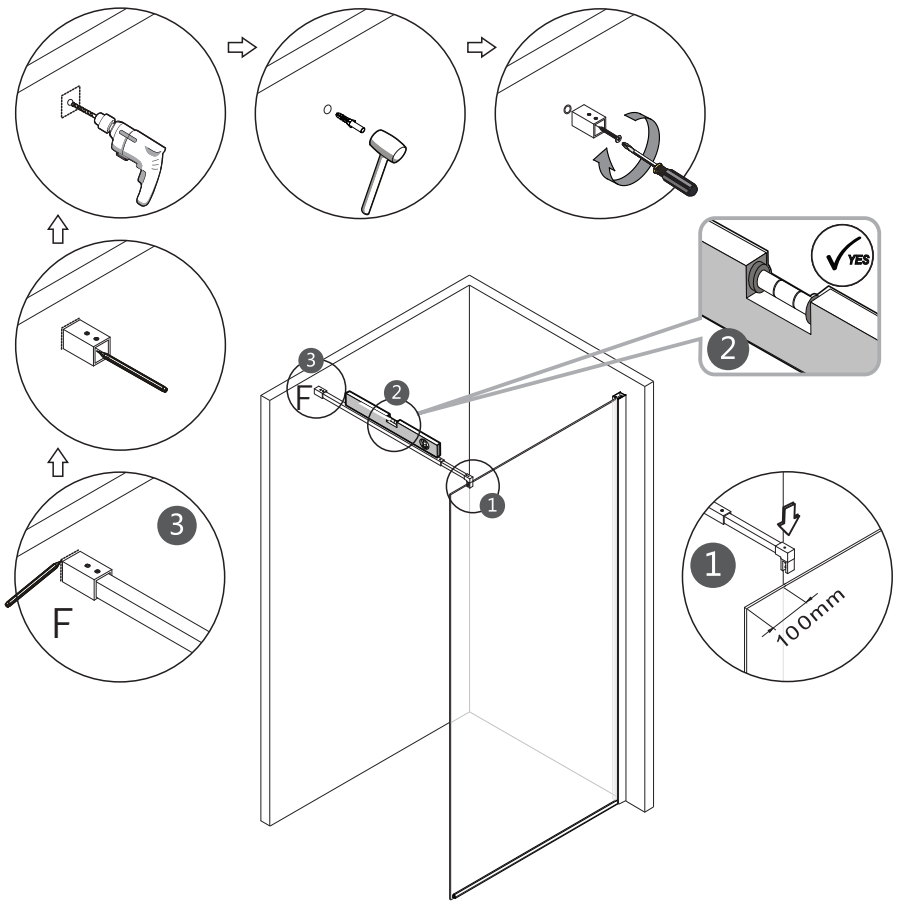

H3		x1
H4	St4x30	x1
H6		x1