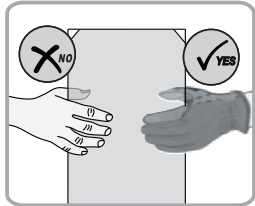

KARAG

bathroom experience...

www.karag.it

WALKIN

INSTALLATION MANUAL

SIZE	X
700	680-700
800	780-800
900	880-900
1000	980-1000
1100	1080-1100
1200	1180-1200
1400	1380-1400

- Not Included
- non inclus
- non incluso
- neinclus
- brak w zestawie
- Dahil deđildir
- δεν συμπεριλαμβάνονται
- no incluido
- Не входит в комплект
- не входит до комплекту
- Não incluido