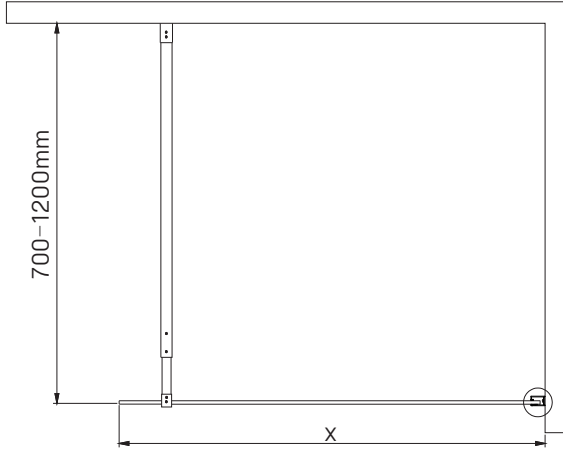

KARAG

bathroom experience...

www.karag.it

WALKIN

INSTALLATION MANUAL

SIZE	X
700	680-700
800	780-800
900	880-900
1000	980-1000
1100	1080-1100
1200	1180-1200
1400	1380-1400

- Not Included
- non inclus
- non incluso
- neinclus
- brak w zestawie
- Dahil deđildir
- δεν συμπεριλαμβάνονται
- no incluido
- Не входит в комплект
- не входит до комплекту
- Não incluido

H1
x1

H2
x1

H3

x7
ϕ6

H4

x5
ST4x30

H5
x1

H6
x1