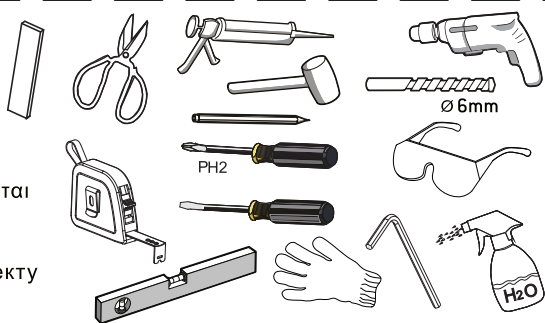

KARAG

bathroom experience...

www.karag.it

WALKIN

INSTALLATION MANUAL

SIZE	X
700	680-700
800	780-800
900	880-900
1000	980-1000
1100	1080-1100
1200	1180-1200
1400	1380-1400

- Not Included
- non inclus
- non incluso
- neinclus
- brak w zestawie
- Dahil deđildir
- δεν συμπεριλαμβάνονται
- no incluido
- Не входит в комплект
- не входит до комплекту
- Não incluido