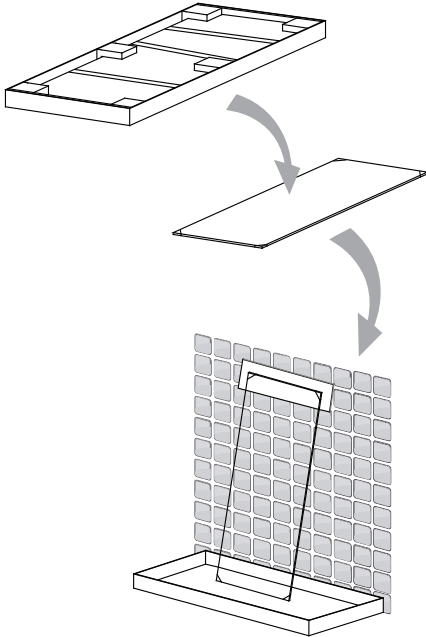

KARAG

bathroom experience...

www.karag.it

WALKIN

INSTALLATION MANUAL

SIZE	X
700	680-700
800	780-800
900	880-900
1000	980-1000
1100	1080-1100
1200	1180-1200
1400	1380-1400

- Not Included
- non inclus
- non incluso
- neinclus
- brak w zestawie
- Dahil deđildir
- δεν συμπεριλαμβάνονται
- no incluido
- Не входит в комплект
- не входит до комплекту
- Não incluido

H1
x1

H2
x1

H3

x7
ϕ6

H4

x5
ST4x30

H5
x1

H6
x1