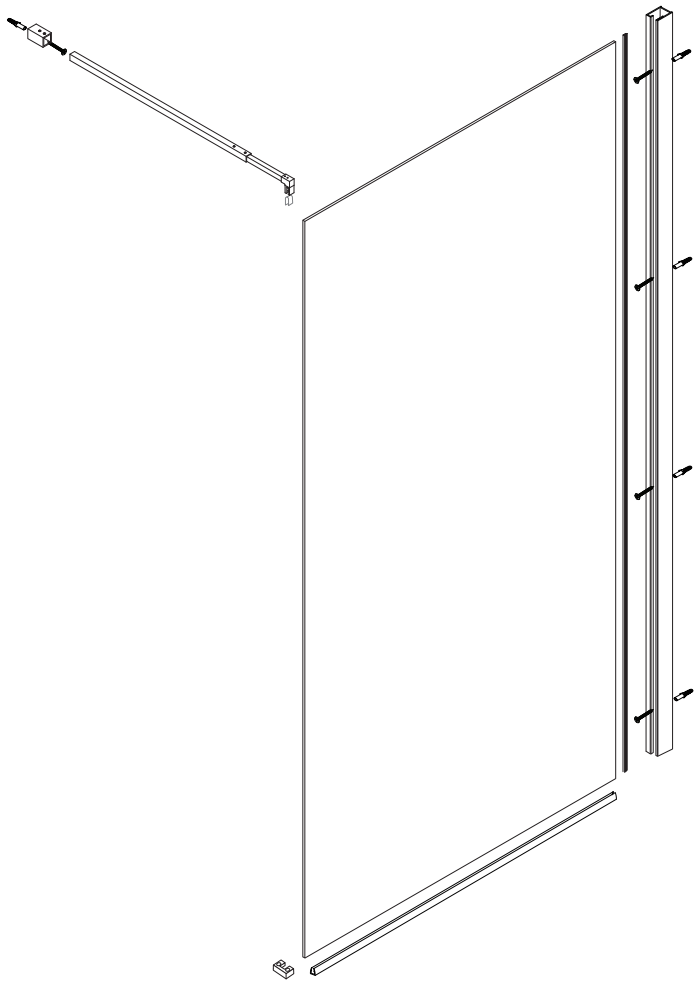

KARAG

bathroom experience...

www.karag.it

WALKIN

INSTALLATION MANUAL

SIZE	X
700	680-700
800	780-800
900	880-900
1000	980-1000
1100	1080-1100
1200	1180-1200
1400	1380-1400

- Not Included
- non inclus
- non incluso
- neinclus
- brak w zestawie
- Dahil deđildir
- δεν συμπεριλαμβάνονται
- no incluido
- Не входит в комплект
- не входит до комплекту
- Não incluido