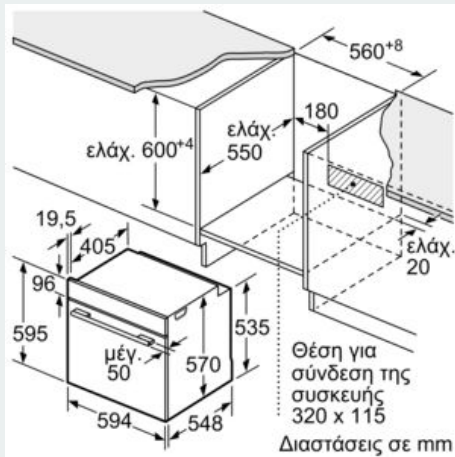

- Τηλεσκοπικός μηχανισμός, προαιρετικός
- Σχάρα συνδυασμού, βαθύ ταψί 10 lt, Ταψί γενικής χρήσης

Περιβάλλον και Ασφάλεια

- Κλείδωμα ασφαλείας για παιδιά
-
-

Χαρακτηριστικά:

- Μήκος καλωδίου σύνδεσης: 120 cm
-
- Συνολική ισχύς: Συνολικό φορτίο ηλεκτρικής σύνδεσης: 3,6 kW
- Διαστάσεις συσκευής (ΥxΠxB): 595 mm x 594 mm x 548 mm
-
- Διαστάσεις εντοιχισμού (ΥxΠxB): 585 mm - 595 mm x 560 mm - 568 mm x 550 mm
- Ενεργειακή κλάση (EE 65/2014): Ασε μια κλίμακα ενεργειακών κλάσεων από A+++ έως D
- Ωφέλιμος όγκος θαλάμου: 71 λίτρα

ιQ300, Εντοιχιζόμενος φούρνος, 60 x 60 cm, Ανοξείδωτο HB513ABR00

Σχέδια διαστάσεων

Διαστάσεις σε mm

A: 19,5 mm
B: Χώρος για τη σύνδεση της συσκευής 320 x 115 mm

Τοποθέτηση με μια βάση εστιών.