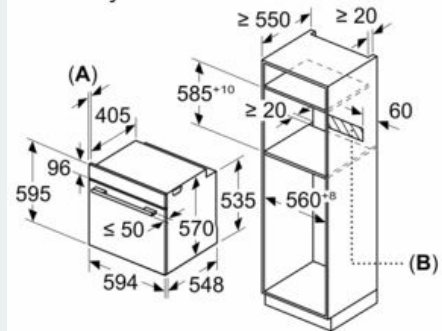

- Τηλεσκοπικός μηχανισμός, προαιρετικός
- Σχάρα συνδυασμού, βαθύ ταψί 10 lt, Ταψί γενικής χρήσης

Περιβάλλον και Ασφάλεια

- Κλείδωμα ασφαλείας για παιδιά
-
-

Χαρακτηριστικά:

- Μήκος καλωδίου σύνδεσης: 120 cm
-
- Συνολική ισχύς: Συνολικό φορτίο ηλεκτρικής σύνδεσης: 3,6 kW
- Διαστάσεις συσκευής (ΥxΠxB): 595 mm x 594 mm x 548 mm
-
- Διαστάσεις εντοιχισμού (ΥxΠxB): 585 mm - 595 mm x 560 mm - 568 mm x 550 mm
- Ενεργειακή κλάση (EE 65/2014): Ασε μια κλίμακα ενεργειακών κλάσεων από A+++ έως D
- Ωφέλιμος όγκος θαλάμου: 71 λίτρα

ιQ300, Εντοιχιζόμενος φούρνος, 60 x 60 cm, Ανοξείδωτο HB513ABR00

Σχέδια διαστάσεων

Διαστάσεις σε mm

A: 19,5 mm
B: Χώρος για τη σύνδεση της συσκευής 320 x 115 mm

Τοποθέτηση με μια βάση εστιών.