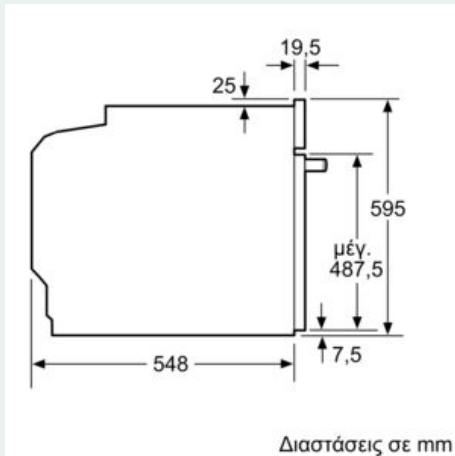

- Τηλεσκοπικός μηχανισμός, προαιρετικός
- Σχάρα συνδυασμού, βαθύ ταψί 10 lt, Ταψί γενικής χρήσης

Περιβάλλον και Ασφάλεια

- Κλείδωμα ασφαλείας για παιδιά
-
-

Χαρακτηριστικά:

- Μήκος καλωδίου σύνδεσης: 120 cm
-
- Συνολική ισχύς: Συνολικό φορτίο ηλεκτρικής σύνδεσης: 3,6 kW
- Διαστάσεις συσκευής (ΥxΠxB): 595 mm x 594 mm x 548 mm
-
- Διαστάσεις εντοιχισμού (ΥxΠxB): 585 mm - 595 mm x 560 mm - 568 mm x 550 mm
- Ενεργειακή κλάση (EE 65/2014): Ασε μια κλίμακα ενεργειακών κλάσεων από A+++ έως D
- Ωφέλιμος όγκος θαλάμου: 71 λίτρα

ιQ300, Εντοιχιζόμενος φούρνος, 60 x 60 cm, Ανοξείδωτο HB513ABR00

Σχέδια διαστάσεων

Διαστάσεις σε mm

A: 19,5 mm
B: Χώρος για τη σύνδεση της συσκευής 320 x 115 mm

Τοποθέτηση με μια βάση εστιών.