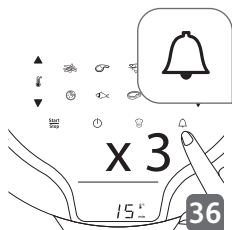

3

MAX 1600 g

3

MAX 1600 g

7

 3 min	 g		 min	 °C		
	1600		38 - 42	200		
 8 mm	1600		38 - 42	200		
	1600		38 - 42	200		
	5 pcs		15 - 17	180		
	600		11 - 13	180		
	5 pcs		20 - 22	180		
	1600		60	200		
	1500		15 - 17	200		
	2000		38 - 42	200		
	4 pcs		14 - 17	140		
	500		9 - 11	200		
	500		13 - 15	180		