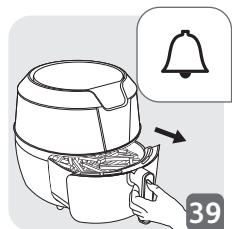

3

MAX 1600 g

3

MAX 1600 g

7

 3 min	 g		 min	 °C		
	1600		38 - 42	200		
 8 mm	1600		38 - 42	200		
	1600		38 - 42	200		
	5 pcs		15 - 17	180		
	600		11 - 13	180		
	5 pcs		20 - 22	180		
	1600		60	200		
	1500		15 - 17	200		
	2000		38 - 42	200		
	4 pcs		14 - 17	140		
	500		9 - 11	200		
	500		13 - 15	180		