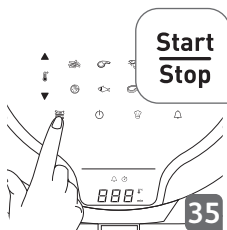

3

MAX 1600 g

3

MAX 1600 g

7

 3 min	 g		 min	 °C		
	1600		38 - 42	200		
 8 mm	1600		38 - 42	200		
	1600		38 - 42	200		
	5 pcs		15 - 17	180		
	600		11 - 13	180		
	5 pcs		20 - 22	180		
	1600		60	200		
	1500		15 - 17	200		
	2000		38 - 42	200		
	4 pcs		14 - 17	140		
	500		9 - 11	200		
	500		13 - 15	180		