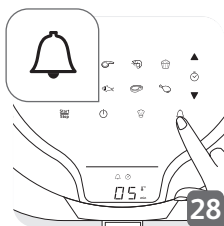

3

MAX 1600 g

3

MAX 1600 g

7

 3 min	 g		 min	 °C		
	1600		38 - 42	200		
 8 mm	1600		38 - 42	200		
	1600		38 - 42	200		
	5 pcs		15 - 17	180		
	600		11 - 13	180		
	5 pcs		20 - 22	180		
	1600		60	200		
	1500		15 - 17	200		
	2000		38 - 42	200		
	4 pcs		14 - 17	140		
	500		9 - 11	200		
	500		13 - 15	180		