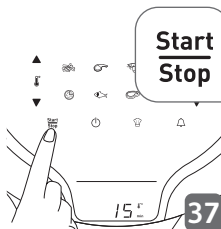

3

MAX 1600 g

3

MAX 1600 g

7

 3 min	 g		 min	 °C		
	1600		38 - 42	200		
 8 mm	1600		38 - 42	200		
	1600		38 - 42	200		
	5 pcs		15 - 17	180		
	600		11 - 13	180		
	5 pcs		20 - 22	180		
	1600		60	200		
	1500		15 - 17	200		
	2000		38 - 42	200		
	4 pcs		14 - 17	140		
	500		9 - 11	200		
	500		13 - 15	180		