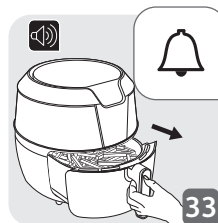

3

MAX 1600 g

3

MAX 1600 g

7

 3 min	 g		 min	 °C		
	1600		38 - 42	200		
 8 mm	1600		38 - 42	200		
	1600		38 - 42	200		
	5 pcs		15 - 17	180		
	600		11 - 13	180		
	5 pcs		20 - 22	180		
	1600		60	200		
	1500		15 - 17	200		
	2000		38 - 42	200		
	4 pcs		14 - 17	140		
	500		9 - 11	200		
	500		13 - 15	180		