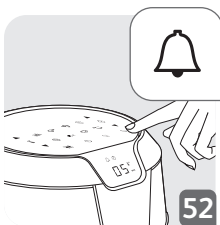

3

MAX 1600 g

3

MAX 1600 g

7

 3 min	 g		 min	 °C		
	1600		38 - 42	200		
 8 mm	1600		38 - 42	200		
	1600		38 - 42	200		
	5 pcs		15 - 17	180		
	600		11 - 13	180		
	5 pcs		20 - 22	180		
	1600		60	200		
	1500		15 - 17	200		
	2000		38 - 42	200		
	4 pcs		14 - 17	140		
	500		9 - 11	200		
	500		13 - 15	180		