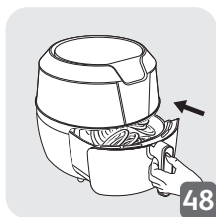

3

MAX 1600 g

3

MAX 1600 g

7

 3 min	 g		 min	 °C		
	1600		38 - 42	200		
 8 mm	1600		38 - 42	200		
	1600		38 - 42	200		
	5 pcs		15 - 17	180		
	600		11 - 13	180		
	5 pcs		20 - 22	180		
	1600		60	200		
	1500		15 - 17	200		
	2000		38 - 42	200		
	4 pcs		14 - 17	140		
	500		9 - 11	200		
	500		13 - 15	180		