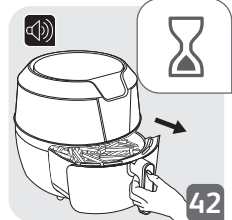

3

MAX 1600 g

3

MAX 1600 g

7

 3 min	 g		 min	 °C		
	1600		38 - 42	200		
 8 mm	1600		38 - 42	200		
	1600		38 - 42	200		
	5 pcs		15 - 17	180		
	600		11 - 13	180		
	5 pcs		20 - 22	180		
	1600		60	200		
	1500		15 - 17	200		
	2000		38 - 42	200		
	4 pcs		14 - 17	140		
	500		9 - 11	200		
	500		13 - 15	180		