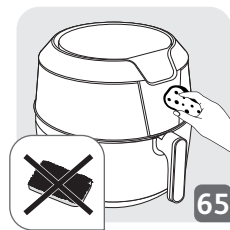

3

MAX 1600 g

3

MAX 1600 g

7

 3 min	 g		 min	 °C		
	1600		38 - 42	200		
 8 mm	1600		38 - 42	200		
	1600		38 - 42	200		
	5 pcs		15 - 17	180		
	600		11 - 13	180		
	5 pcs		20 - 22	180		
	1600		60	200		
	1500		15 - 17	200		
	2000		38 - 42	200		
	4 pcs		14 - 17	140		
	500		9 - 11	200		
	500		13 - 15	180		