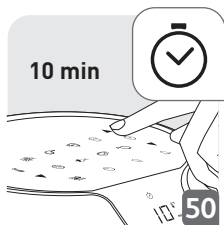

3

MAX 1600 g

3

MAX 1600 g

7

 3 min	 g		 min	 °C		
	1600		38 - 42	200		
 8 mm	1600		38 - 42	200		
	1600		38 - 42	200		
	5 pcs		15 - 17	180		
	600		11 - 13	180		
	5 pcs		20 - 22	180		
	1600		60	200		
	1500		15 - 17	200		
	2000		38 - 42	200		
	4 pcs		14 - 17	140		
	500		9 - 11	200		
	500		13 - 15	180		