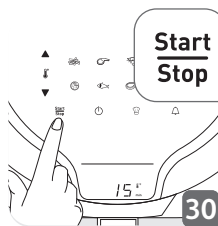

3

MAX 1600 g

3

MAX 1600 g

7

 3 min	 g		 min	 °C		
	1600		38 - 42	200		
 8 mm	1600		38 - 42	200		
	1600		38 - 42	200		
	5 pcs		15 - 17	180		
	600		11 - 13	180		
	5 pcs		20 - 22	180		
	1600		60	200		
	1500		15 - 17	200		
	2000		38 - 42	200		
	4 pcs		14 - 17	140		
	500		9 - 11	200		
	500		13 - 15	180		