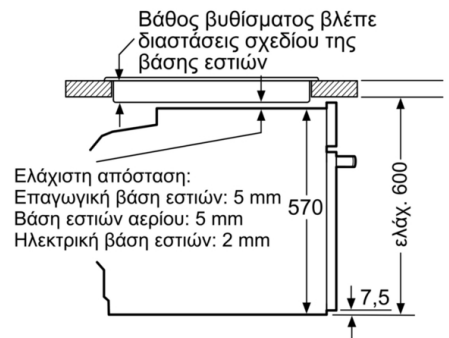

#### **Χαρακτηριστικά:**

- Συνολική ισχύς: Συνολικό φορτίο ηλεκτρικής σύνδεσης: 11.2 KW
- Διαστάσεις συσκευής (ΥxΠxΒ): 595 mm x 594 mm x 548 mm
- Διαστάσεις εντοιχισμού (ΥxΠxΒ): 600 mm - 604 mm x 560 mm - 568 mm x 550 mm
- Ενεργειακή κλάση (EE 65/2014): Ασε μια κλίμακα ενεργειακών κλάσεων από A+++ έως D
- Ωφέλιμος όγκος θαλάμου: 71 λίτρα

**Σειρά 6, Εντοιχιζόμενη κουζίνα, 60 x 60 cm,  
INOX  
HEA537BS00**

Διαστάσεις σε mm

Τοποθέτηση με μια βάση εστιών.

Διαστάσεις σε mm