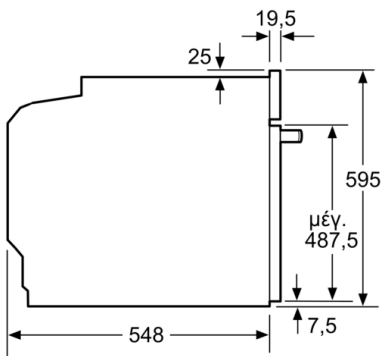

#### **Πλαϊνά / Ράγες στήριξης:**

- Σχάρα συνδυασμού, βαθύ ταψί 10 lt, Ταψί γενικής χρήσης

#### **Χαρακτηριστικά:**

- Συνολική ισχύς: Συνολικό φορτίο ηλεκτρικής σύνδεσης: 11.2 KW
- Διαστάσεις συσκευής (ΥxΠxΒ): 595 mm x 594 mm x 548 mm
- Διαστάσεις εντοιχισμού (ΥxΠxΒ): 600 mm - 604 mm x 560 mm - 568 mm x 550 mm
- Ενεργειακή κλάση (EE 65/2014): Ασε μια κλίμακα ενεργειακών κλάσεων από A+++ έως D
- Ωφέλιμος όγκος θαλάμου: 71 λίτρα

**Σειρά 6, Εντοιχιζόμενη κουζίνα, 60 x 60 cm,  
INOX  
HEA537BS00**

Διαστάσεις σε mm

Τοποθέτηση με μια βάση εστιών.

Διαστάσεις σε mm