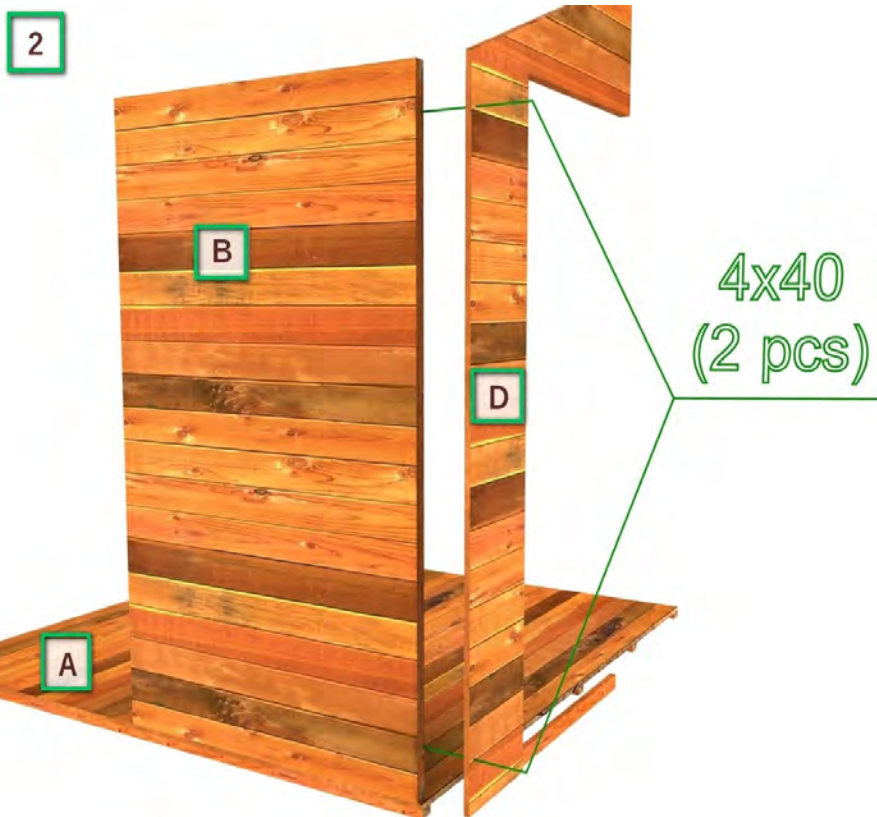

Packing List - Λίστα υλικών					
No	Item / είδος	Description	Περιγραφή	Size (cm) / Μέγεθος	Quantity / Ποσότητα
1	A	Floor	Πάτωμα	112,5x225	2
2	B	Side wall	Πάνελ / πλευρά	110,9x180	3
3	C	Side wall with a window	Πάνελ / πλευρά με παράθυρο	110,9x180	1
4	D	Front wall	Πάνελ/πλευρά πρόσοψης	112,5x220	2
5	E	Back wall	Πάνελ/πλευρά πίσω όψης	112,5x220	2
6	F,F₁	Roof	Οροφή	67,7x250	4
7	G	Lath finishing	Τάβλα κάλυψης	9,5x135	4
8	H	Lath finishing	Τάβλα κάλυψης	9,5x29	1
9	I	Lath finishing	Τάβλα κάλυψης	9,5x220	1
10	J	Lath finishing	Τάβλα κάλυψης	9,5x180	2
11	K	Lath finishing	Τάβλα κάλυψης	9,5x215	1
12	L	Corner	Γωνία	4,4x180	4
13	M	Lath flooring	Πηχάκι πατώματος	4,4x225	2
14	N	Roof element	Τρίγωνο οροφής	217x40	1
15	O	Window	Παράθυρο	57x57	1
16	P	Roofing sheet	A ίδι	100 x 250	3

Fixings - Μεταλλικά μέρη					
No	Drawing	Description	Περιγραφή	Size (cm) / Μέγεθος	Quantity / Ποσότητα
1		Screws	Βίδες	4x30	16
2		Screws	Βίδες	4x70	62
3		Screws	Βίδες	3,5-4x40	54
4		Nails	Καρφιά	2,5x40	16
5		Roofing nails	Καρφια ασφαλικού	20	80
6		Hasp	Κλειδαριά	70	2
7		Hasp	Κλειδαριά	100	1

1a 4x30
(16 pcs)