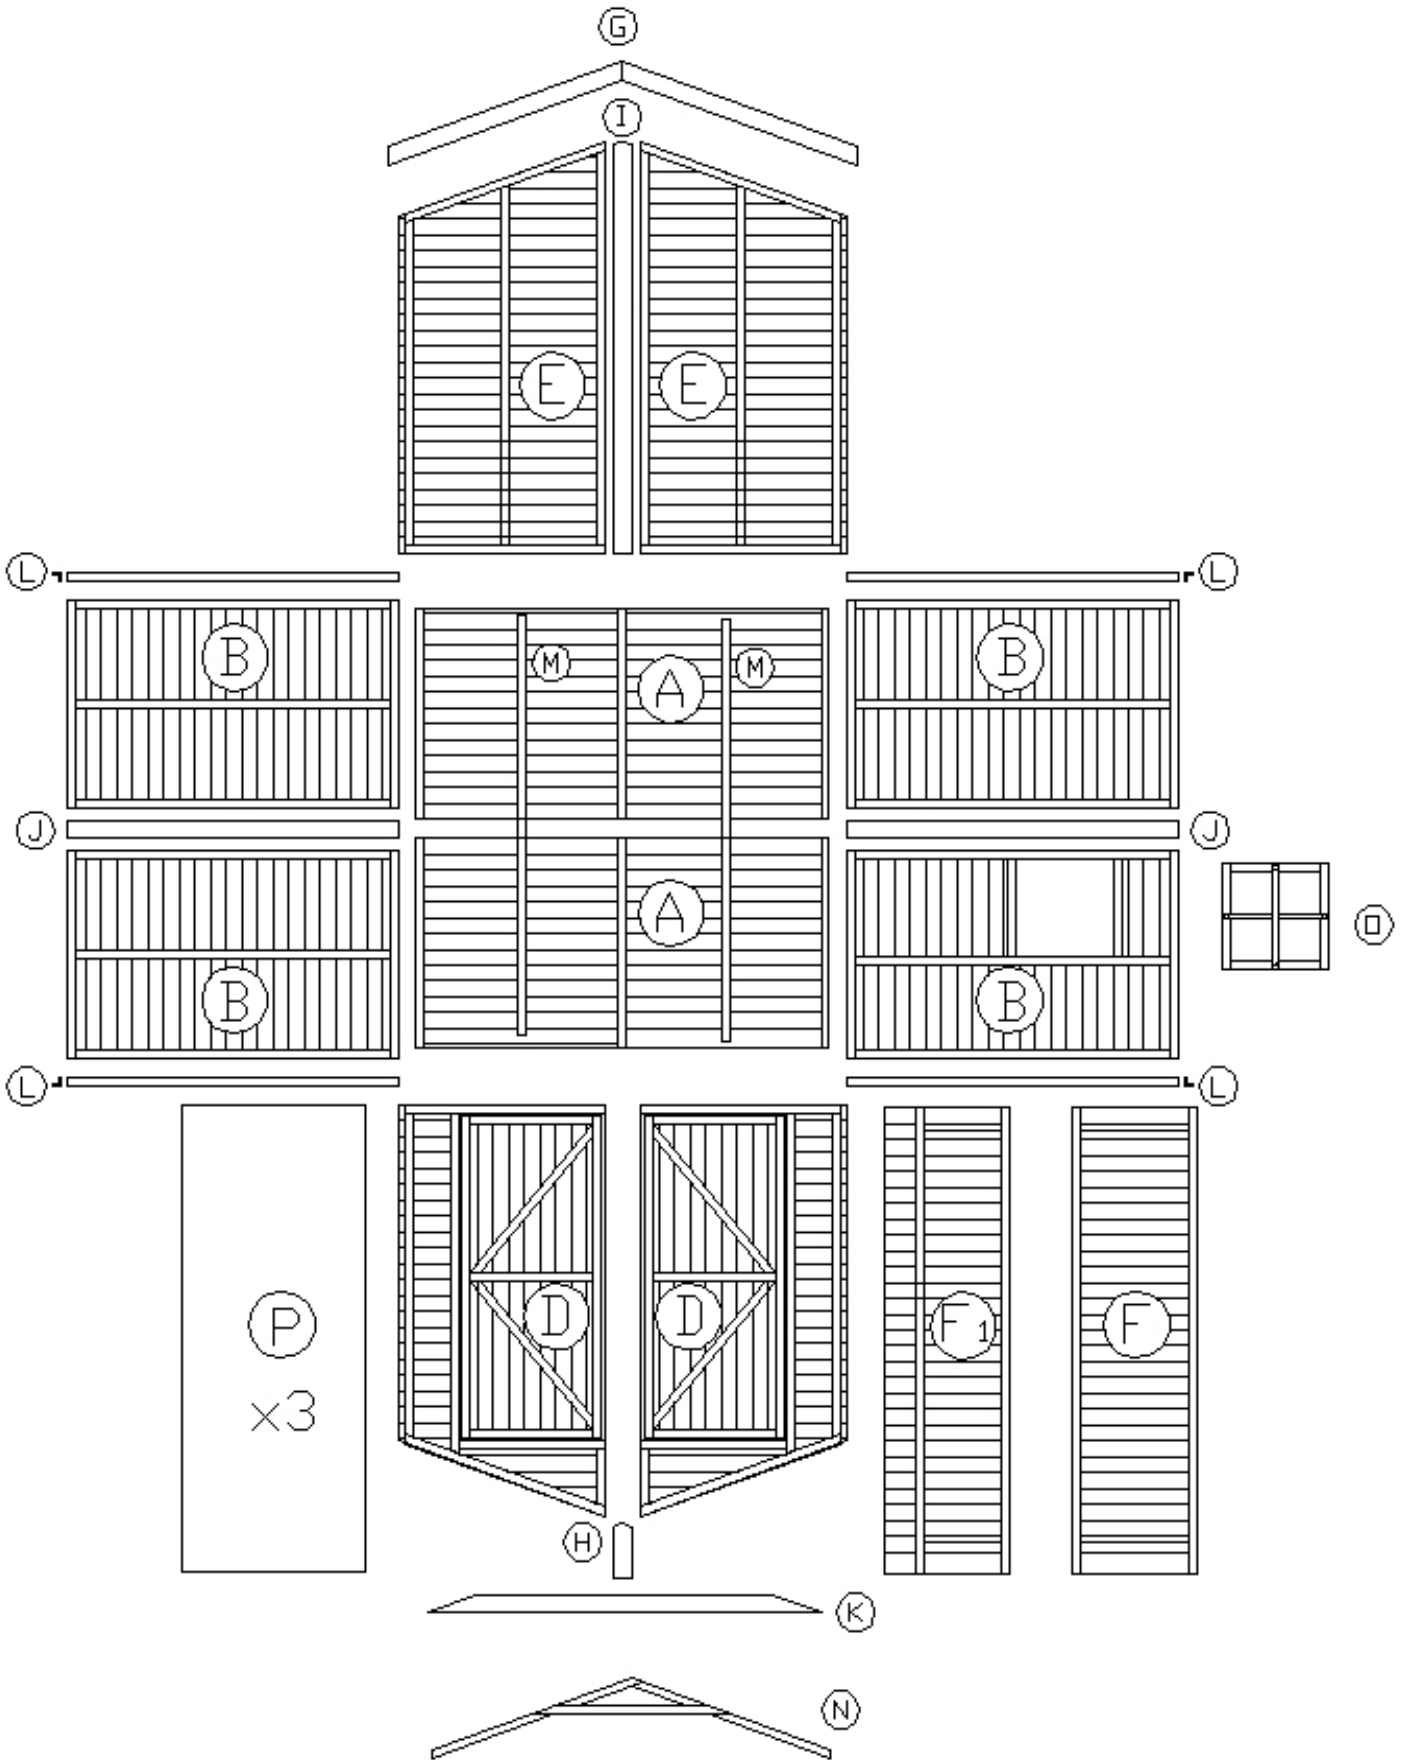

ShoWood

OUTDOOR PRODUCTS

Assembly Instructions

ΟΔΗΓΙΕΣ ΣΥΝΑΡΜΟΛΟΓΗΣΗΣ

ΑΠΟΘΗΚΗ ΚΗΠΟΥ 225 x 225
SHED 225 x 225

www.kipogeorgiki.gr Τηλ. 210 5573739

Packing List - Λίστα υλικών					
No	Item / είδος	Description	Περιγραφή	Size (cm) / Μέγεθος	Quantity / Ποσότητα
1	A	Floor	Πάτωμα	112,5x225	2
2	B	Side wall	Πάνελ / πλευρά	110,9x180	3
3	C	Side wall with a window	Πάνελ / πλευρά με παράθυρο	110,9x180	1
4	D	Front wall	Πάνελ/πλευρά πρόσοψης	112,5x220	2
5	E	Back wall	Πάνελ/πλευρά πίσω όψης	112,5x220	2
6	F,F ₁	Roof	Οροφή	67,7x250	4
7	G	Lath finishing	Τάβλα κάλυψης	9,5x135	4
8	H	Lath finishing	Τάβλα κάλυψης	9,5x29	1
9	I	Lath finishing	Τάβλα κάλυψης	9,5x220	1
10	J	Lath finishing	Τάβλα κάλυψης	9,5x180	2
11	K	Lath finishing	Τάβλα κάλυψης	9,5x215	1
12	L	Corner	Γωνία	4,4x180	4
13	M	Lath flooring	Πηχάκι πατώματος	4,4x225	2
14	N	Roof element	Τρίγωνο οροφής	217x40	1
15	O	Window	Παράθυρο	57x57	1
16	P	Roofing sheet	A ίδι	100 x 250	3

Fixings - Μεταλλικά μέρη					
No	Drawing	Description	Περιγραφή	Size (cm) / Μέγεθος	Quantity / Ποσότητα
1		Screws	Βίδες	4x30	16
2		Screws	Βίδες	4x70	62
3		Screws	Βίδες	3,5-4x40	54
4		Nails	Καρφιά	2,5x40	16
5		Roofing nails	Καρφια ασφαλικού	20	80
6		Hasp	Κλειδαριά	70	2
7		Hasp	Κλειδαριά	100	1