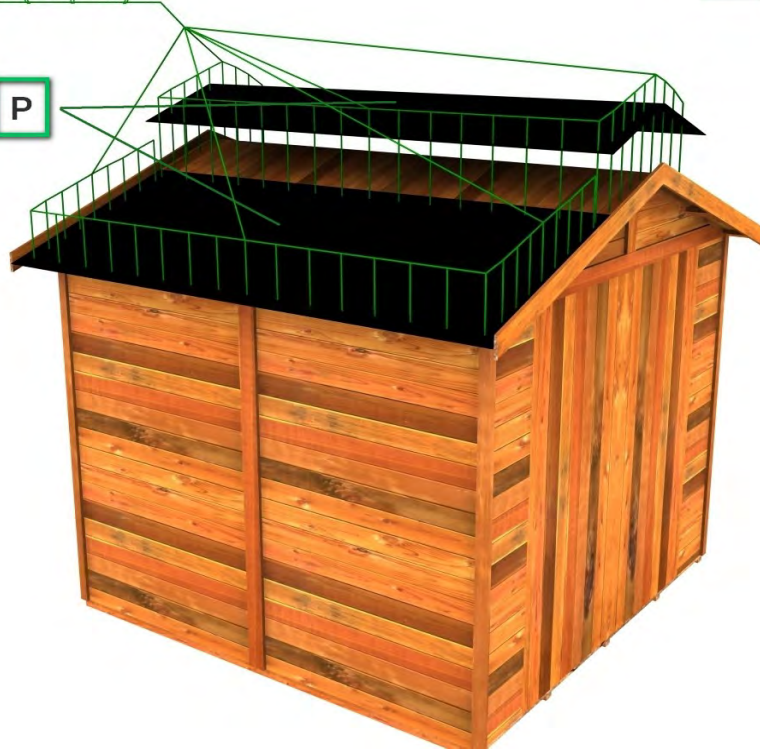

Roofing nails
20mm (80pcs)

9

P