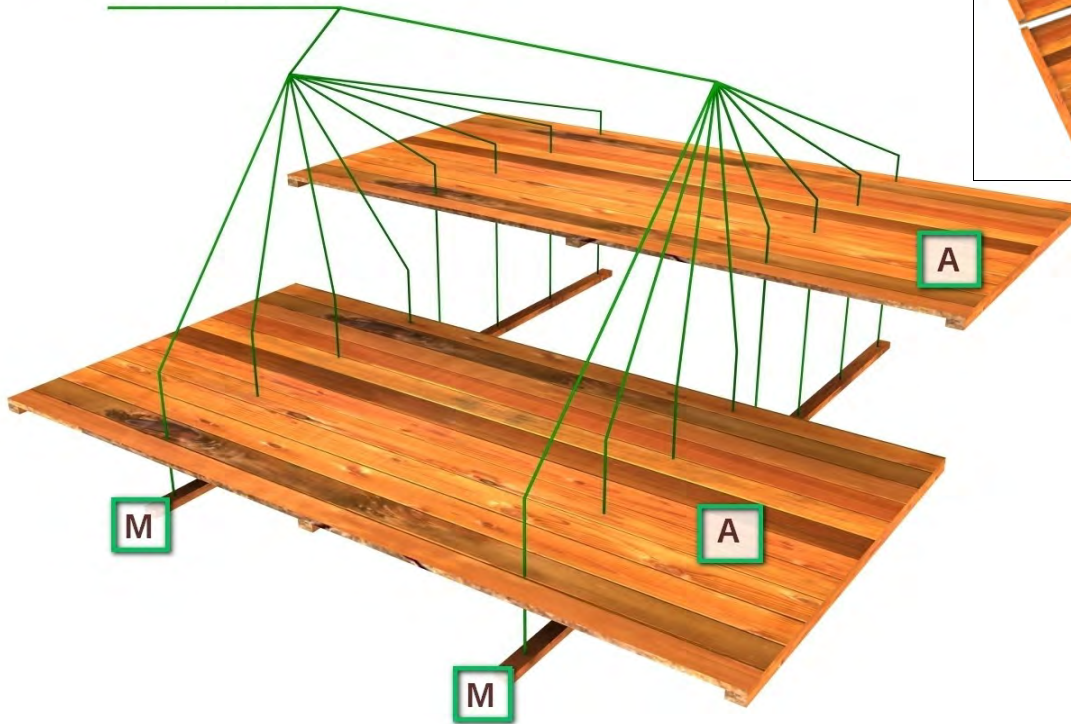

Packing List - Λίστα υλικών					
No	Item / είδος	Description	Περιγραφή	Size (cm) / Μέγεθος	Quantity / Ποσότητα
1	A	Floor	Πάτωμα	112,5x225	2
2	B	Side wall	Πάνελ / πλευρά	110,9x180	3
3	C	Side wall with a window	Πάνελ / πλευρά με παράθυρο	110,9x180	1
4	D	Front wall	Πάνελ/πλευρά πρόσοψης	112,5x220	2
5	E	Back wall	Πάνελ/πλευρά πίσω όψης	112,5x220	2
6	F,F₁	Roof	Οροφή	67,7x250	4
7	G	Lath finishing	Τάβλα κάλυψης	9,5x135	4
8	H	Lath finishing	Τάβλα κάλυψης	9,5x29	1
9	I	Lath finishing	Τάβλα κάλυψης	9,5x220	1
10	J	Lath finishing	Τάβλα κάλυψης	9,5x180	2
11	K	Lath finishing	Τάβλα κάλυψης	9,5x215	1
12	L	Corner	Γωνία	4,4x180	4
13	M	Lath flooring	Πηχάκι πατώματος	4,4x225	2
14	N	Roof element	Τρίγωνο οροφής	217x40	1
15	O	Window	Παράθυρο	57x57	1
16	P	Roofing sheet	A ίδι	100 x 250	3

Fixings - Μεταλλικά μέρη					
No	Drawing	Description	Περιγραφή	Size (cm) / Μέγεθος	Quantity / Ποσότητα
1		Screws	Βίδες	4x30	16
2		Screws	Βίδες	4x70	62
3		Screws	Βίδες	3,5-4x40	54
4		Nails	Καρφιά	2,5x40	16
5		Roofing nails	Καρφια ασφαλικού	20	80
6		Hasp	Κλειδαριά	70	2
7		Hasp	Κλειδαριά	100	1

1a 4x30
(16 pcs)